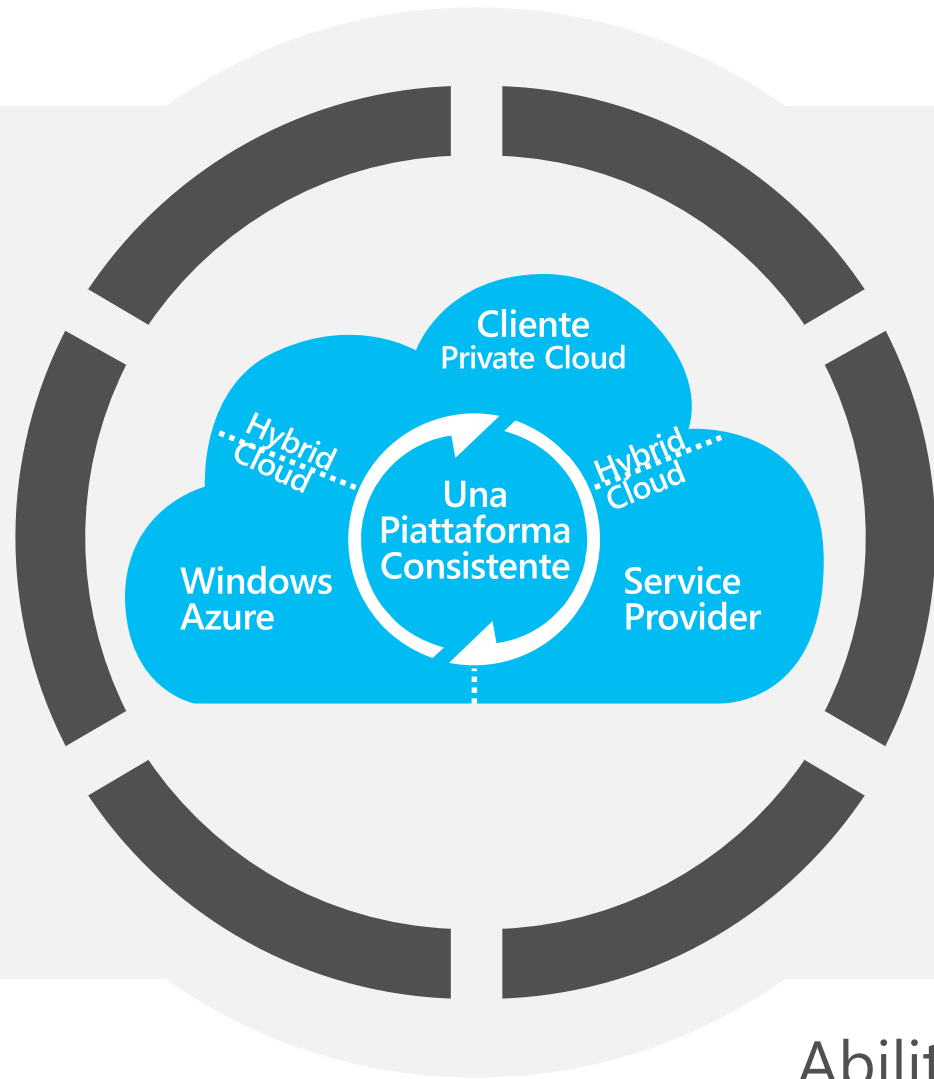

esplosione
dei Dati

Piattaforma Moderna per Applicazioni e Servizi

datacenter

moderne

lunche dato

people-centric IT

Cosa rende unico il Cloud OS

Unified Management
Common Identity
Flexible Development
Integrated Virtualization
Complete Data Platform

Abilita l'IT as a Service e l'adozione del paradigma Cloud

Piattaforma Moderna per Applicazioni e Servizi

 Windows Azure

 Windows Server

Microsoft SQL Server

Microsoft System Center

Il Datacenter oggi

Trasforma il datacenter

Il Datacenter Oggi

 Windows Azure

 Windows Server

Microsoft SQL Server

Microsoft System Center

Datacenter senza confini

Innovazione Cloud ovunque

Microsoft System Center